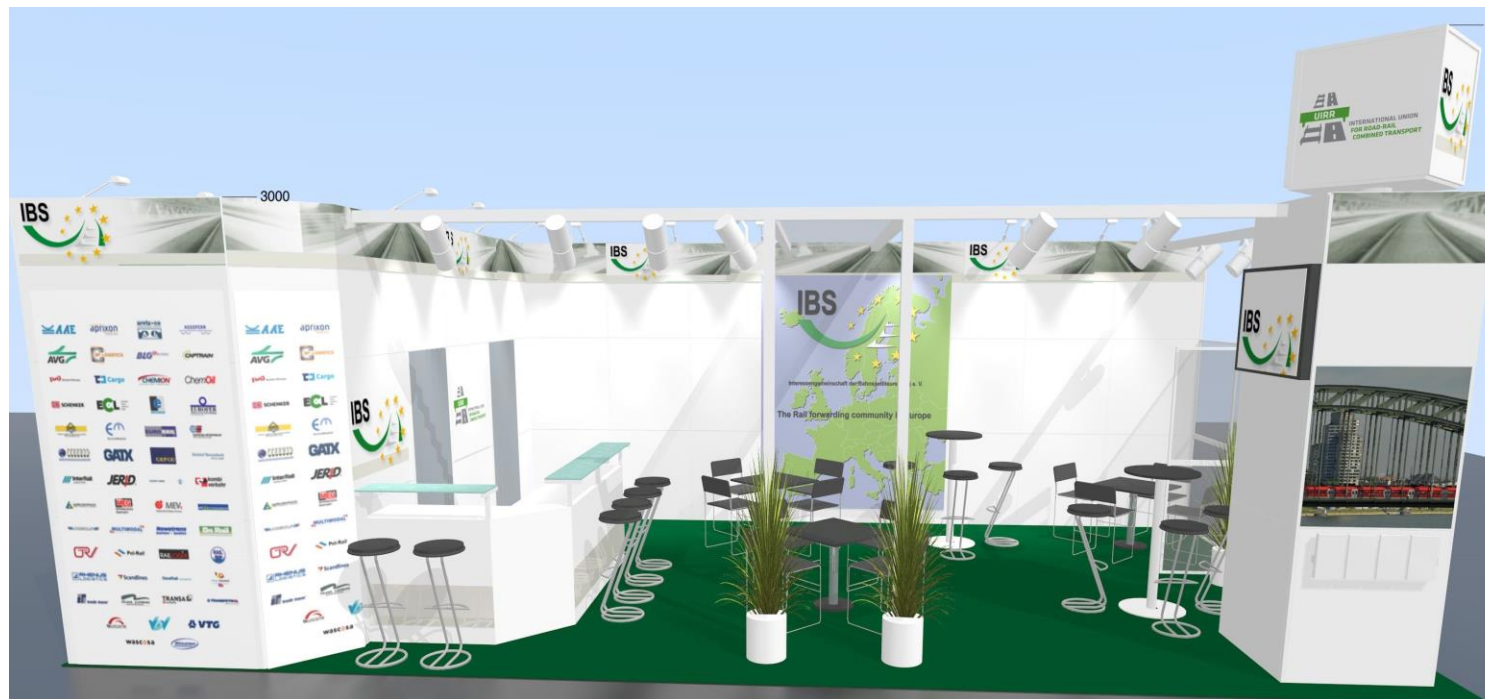

INTERNATIONAL RAIL FREIGHT BUSINESS ASSOCIATION

Messe München 9.-12.5.2017